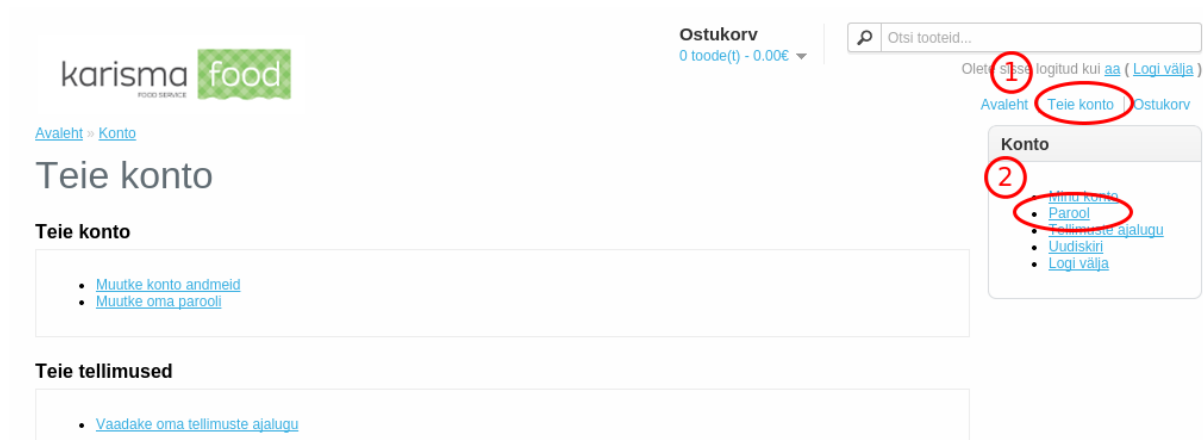

Parooli vahetamine

Parooli vahetamiseks peate olema eelnevalt sisse loginud.

1. Teie konto
2. Parool

3. Sisestage uus parool kaks korda
4. Klõpsake nupule *Jätka*